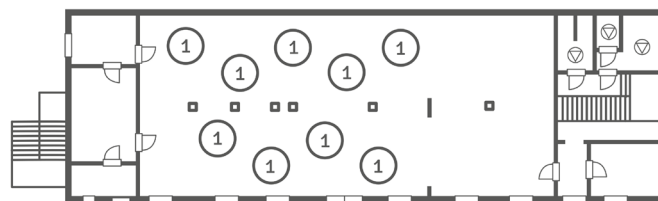

### PARTER - sala weselna

90 optymalnie 108 max. Stoły okrągłe

76 optymalnie 88 max. Stoły prostokątne