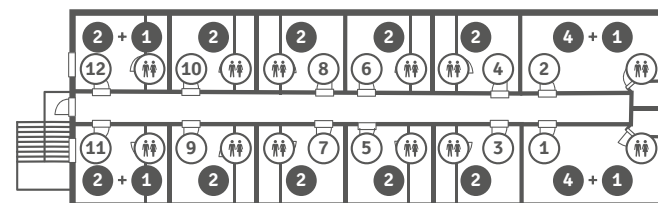

### PARTER - sala weselna

90 optymalnie 108 max. Stoły okrągłe

76 optymalnie 88 max. Stoły prostokątne

### PIĘTRO - pokoje dla gości

numer apartamentu liczba miejsc noclegowych w pokoju łazienka z toaletą

**MATECZNIK**  
- FOLWARK -