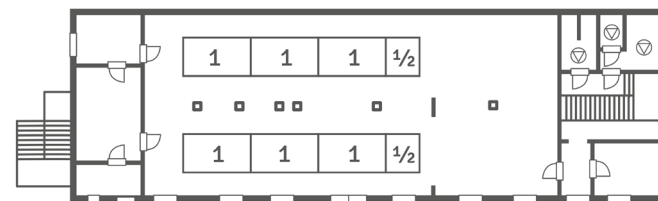

### PARTER - sala weselna

90 optymalnie 108 max. Stoły okrągłe

76 optymalnie 88 max. Stoły prostokątne