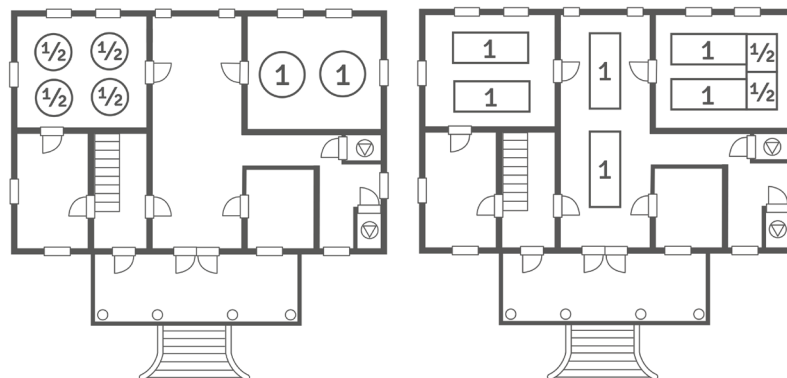

PARTER - sala weselna