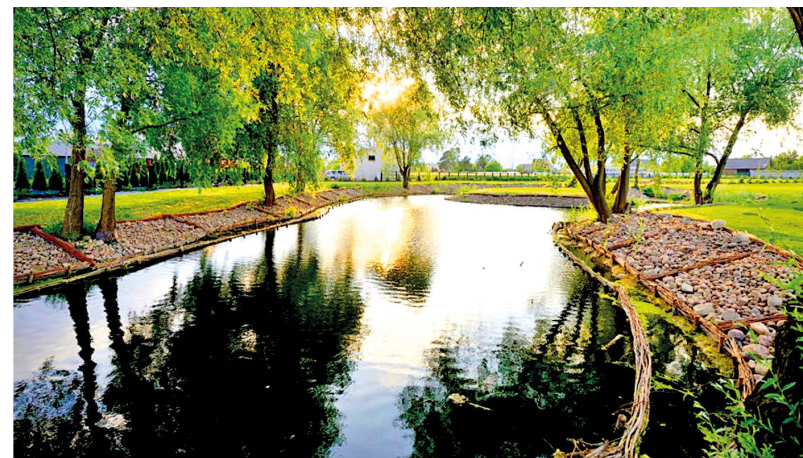

MATECZNIK
— FOLWARK —

Atrakcje

Folwark Matecznik dysponuje szeregiem atrakcji, z czego wszystkie są do waszej dyspozycji: boisko do gry w piłkę nożną, boisko piaszczyste do siatkówki, stoły do piłkarzyków oraz ping-ponga, mini golf, boule, plac zabaw, rowery dla dzieci, zarybiony staw, polana z miejscem na ognisko, sauna, siłownia. Gdyby tego było mało, zachęcamy do spacerów po okolicy: w naszym sąsiedztwie znajdziecie Osadę Alpaki, las i wiele innych atrakcyjnych punktów.

Dodatkowa oferta

ZAŚLUBINY NA ŚWIEŻYM POWIETRZU

Na terenie Folwarku stworzyliśmy miejsce przeznaczone do ceremonii zaślubin. Na wysepce w otoczeniu małego akwenu wodnego można zaaranżować uroczystość ślubu cywilnego.

ZAARANŻUJ NASZĄ PRZESTRZEŃ

Obszar Folwarku to prawie jeden hektar powierzchni, dzięki któremu jesteśmy w stanie zaaranżować strefę chilloutu, bbq czy też pozwolić firmom zewnętrznym takim jak: proseccovan, mobilnej fotobudce na możliwość zorganizowania dodatkowych atrakcji pod chmurką.

Zapytaj nas koniecznie o możliwości aranżacji przestrzeni!

POPRAWINY

Na terenie Folwarku istnieje możliwość postawienia namiotu, aby stworzyć typowo ogrodowe przyjęcie z możliwością zorganizowania ogniska.

WIECZORY PANIEŃSKIE I KAWALERSKIE

Zapraszamy także do organizacji wieczorów panieńskich i kawalerskich w Folwarku Matecznik- w bardzo spokojnym miejscu, gdzie możecie przygotować się do roli panny młodej lub pana młodego, zrelaksować, pomedytować.. ale też dobrze poszaleć!