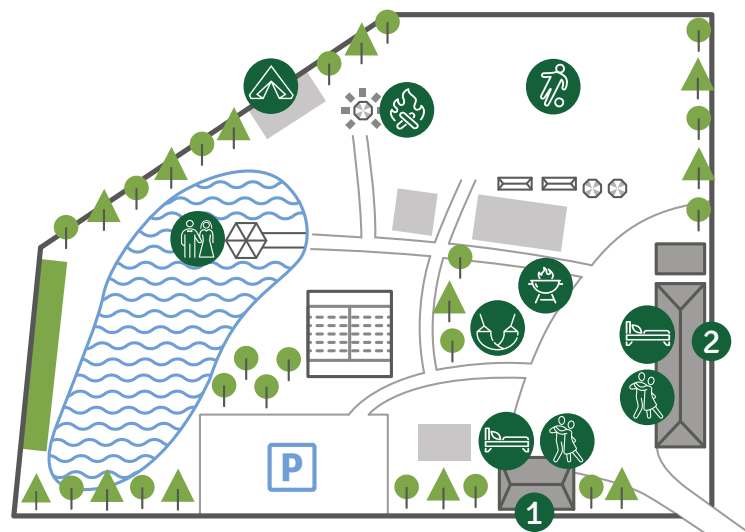

Zabudowa	1 Dworek	2 Spichlerz
Atrakcje	miejsce zaślubin	bbq
	noclegi	ognisko
	przyjęcie pod chmurką	sala weselna
	boisko do piłki nożnej	strefa chillout