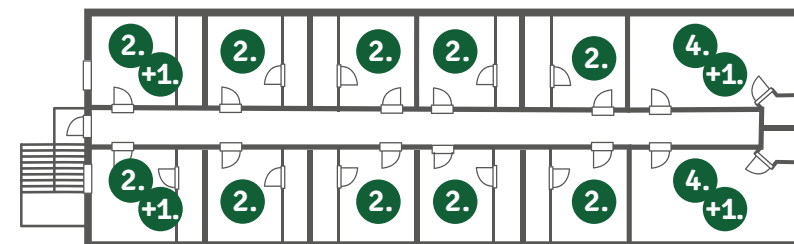

### Noclegi:

- 12 pokoi, w tym 2 pokoje czteroosobowe + 10 pokoi dwuosobowych
- Możliwość wstawienia 4 dostawek (32 miejsca noclegowe)
- Każdy pokój posiada łazienkę oraz dostęp do wifi

Parter - układ sali

Piętro - pokoje dla gości

**MATECZNIK**  
- FOLWARK -

**Dworek**

Budynek Dworku zapewnia zakwaterowanie dla 12 osób. Zapewniamy elegancką przestrzeń, w dwóch salach mieszczących po 25 osób w których można zorganizować roczek, komunie, wieczór panieński a także spotkanie przyjaciół chcących odetchnąć od zgiełku miasta.