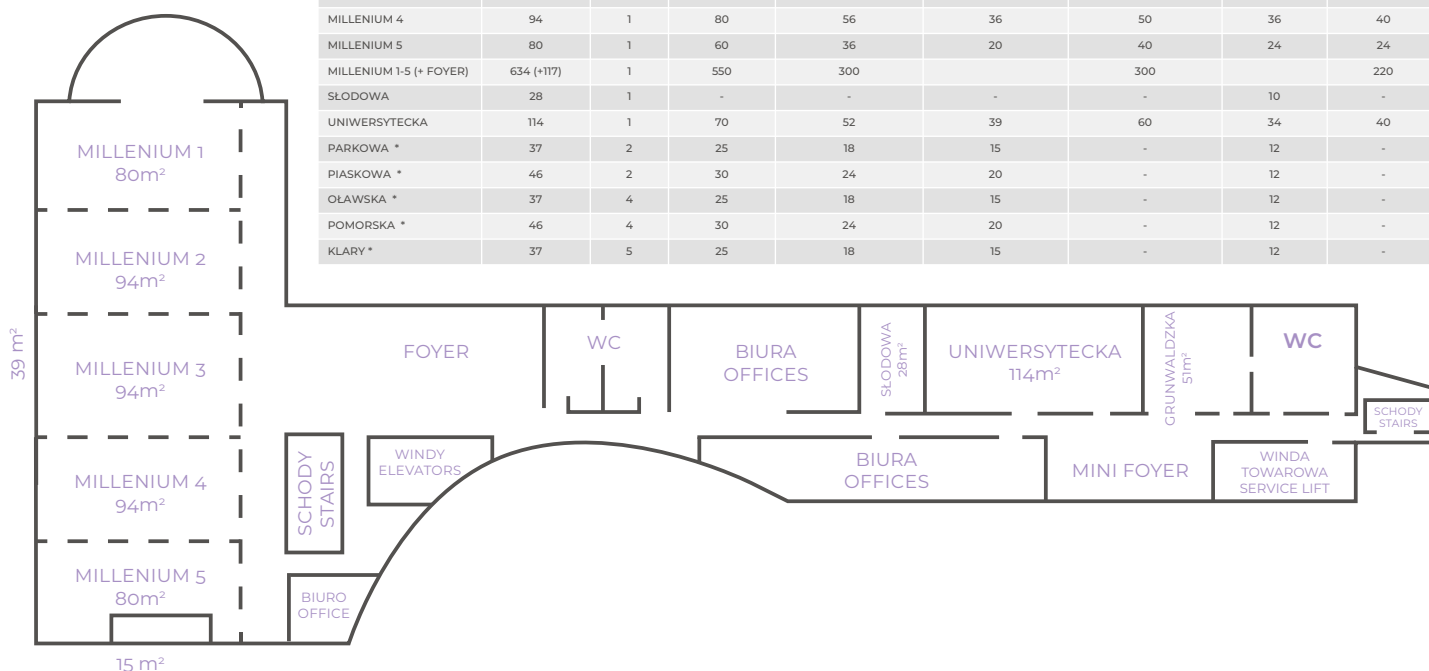

NAZWA SALI ROOM NAME	POW. SALI (M <sup>2</sup> ) ROOM DIMENSIONS	PIĘTRO FLOOR	USTAWIENIE TEATRALNE THEATRE STYLE	USTAWIENIE SZKOLNE CLASSROOM STYLE	USTAWIENIE „U” „U” SHAPE	BANKIET ZASIADANY BANQUET	BOARD-ROOM BOARD-ROOM	KABARETOWE CABARET
TUMSKA	138	PARTER	60	54	36	80	32	48
GRUNWALDZKA	51	1	21	18	15	-	12	-
MILLENIUM 1	80	1	60	36	20	50	36	40
MILLENIUM 2	94	1	80	56	36	50	36	40
MILLENIUM 3	94	1	80	56	36	50	36	40
MILLENIUM 4	94	1	80	56	36	50	36	40
MILLENIUM 5	80	1	60	36	20	40	24	24
MILLENIUM 1-5 (+ FOYER)	634 (+117)	1	550	300	-	300	-	220
SŁODOWA	28	1	-	-	-	-	10	-
UNIWERSYTECKA	114	1	70	52	39	60	34	40
PARKOWA *	37	2	25	18	15	-	12	-
PIASKOWA *	46	2	30	24	20	-	12	-
OLAWSKA *	37	4	25	18	15	-	12	-
POMORSKA *	46	4	30	24	20	-	12	-
KLARY *	37	5	25	18	15	-	12	-