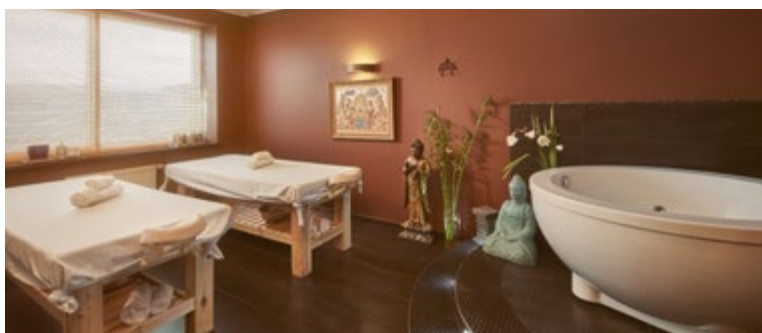

BEAUTY BALINESE BOUTIQUE

To miejsce niepowtarzalne, świątynia piękna, miejsce odpoczynku. W naszym salonie masażu i terapii indonezyjskiej pracują wykwalifikowani masażyści i terapeuci z Bali – nie tylko znają odpowiednie techniki, ale też doskonale wiedzą, jak stworzyć jedyny w swoim rodzaju klimat egzotycznej Indonezji. Prowadzimy też salon urody, w którym czekają na Państwa zabiegi kosmetyczne na najwyższym poziomie. Skorzystaj z bogatej oferty Beauty Balinese Boutique.