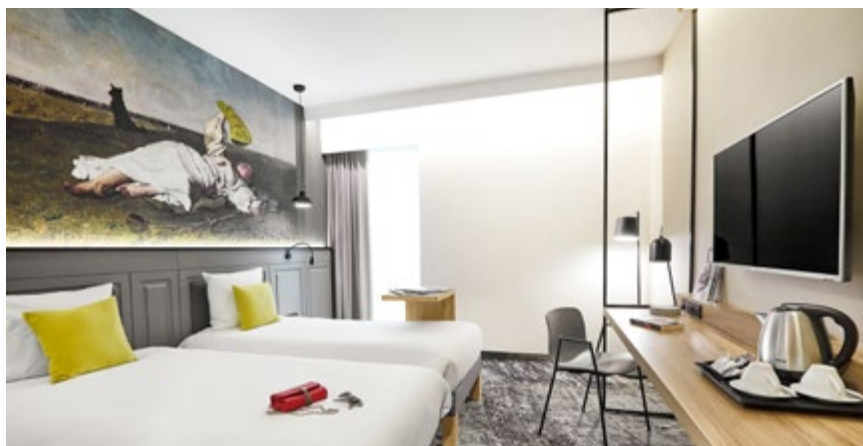

## KOMFORTOWE POKOJE

Do dyspozycji Gości oddajemy 151 eleganckich i funkcjonalnych pokoi: 7 pokoi typu Apartament (w tym jeden z tarasem), 43 pokoje Deluxe (w tym 3 pokoje typu MY ROOM) oraz 101 pokoi Classic. Każdy pokój wyposażony jest m. in. w klimatyzację, TV, radio, telefon, minibar, zestaw do parzenia herbaty. W pokojach typu Deluxe oraz Apartament znajduje się również ekspres do kawy, szlafrok i kaptcie oraz deska do prasowania i żelazko.