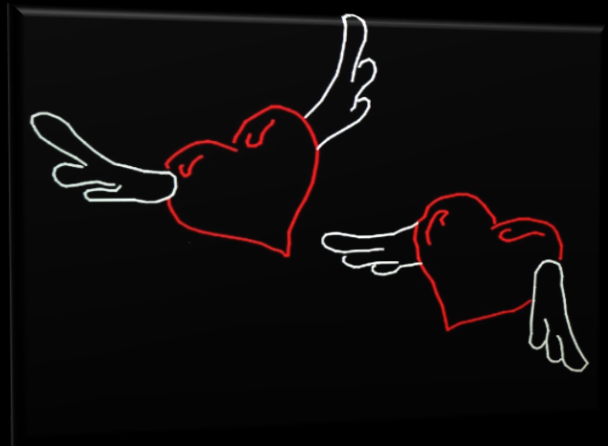

Monika

23.11.2019

Adam

– **GRAFICZNE (graphic show)** -
- to wyświetlane promieniem lasera spersonalizowane animacje laserowe, sekwencje ruchomych obrazów, które tworzą coś na wzór filmu animowanego, rysowanego jedną linią. Są one najczęściej zsynchronizowane z muzyką. Mogą one pokazywać imiona Pary Młodej, najważniejsze daty i fakty z okresu narzeczeństwa, mogą także zawierać ruchome napisy, logotypy itp. Czas trwania to zazwyczaj od 2 do 5 minut.

Miejsce pokazów:

- wnętrza pomieszczeń (sale weselne, bankietowe...)
- plener (miejsce przed salą weselną, inna duża powierzchnia w okolicy...)

Wszystkiego najlepszego

Sposoby projekcji:

- ekran wodny
- ekran tradycyjny
- fasada budynku