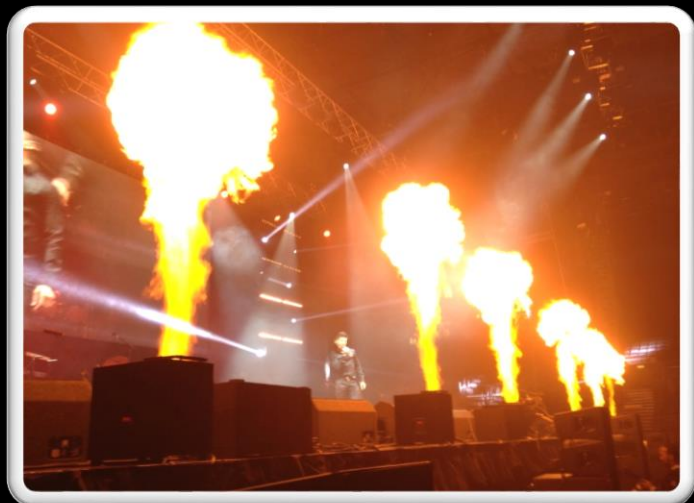

- **Wytwornice ognia scenicznego** –
  – widowiskowe kule i słupy ognia dochodzące nawet do 10 metrów; to najczęściej stosowane efekty, zarówno podczas pokazów laserowych, jak również na eventach; sterowane elektronicznie pozwalają na pojedyncze odpalenie lub stworzenie spektakularnego pokazu, idealnie zsynchronizowanego z muzyką. Efekt ten zawsze wywołuje na widzach ogromne wrażenie ze względu na swoją dynamikę, a także odczuwalną z odległości nawet kilkunastu metrów falę ciepła.

- **wytwornice zimnych iskier scenicznych** –
  – to maszyny wytwarzające spektakularny efekt pirotechniczny; dochodzące do 8 metrów słupy zimnych ogni; w 100 % bezpieczne i bardzo widowiskowe, urządzenia doskonale akcentują najważniejsze momenty występów scenicznych, gali, koncertów live, pokazów tanecznych, a także wszelkiego rodzaju eventów. Mogą być wykorzystywane np. przy wejściu Młodej Pary na salę weselną.